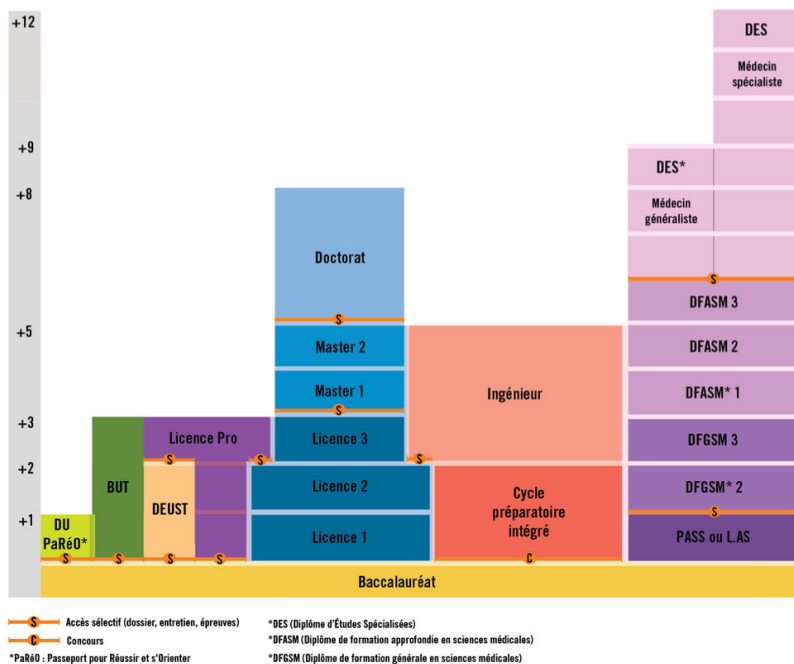

# OFFRE DE FORMATION EN ALTERNANCE

Rentrée 2024

[www.univ-spn.fr](http://www.univ-spn.fr)

UNIVERSITÉ SORBONNE PARIS NORD MEMBRE :

CAMPUS  
CONDORCET  
PARIS - ANNEVILLIERS

ASPC  
Alliance Sorbonne  
Paris Cité

Voie  
Valorisation,  
Orientation  
et Insertion  
professionnelle  
de l'Étudiant

# SCHÉMA DES ÉTUDES UNIVERSITAIRES

Chaque année universitaire se décompose en **deux semestres**. Dans le cadre du LMD, la validation d'un semestre correspond à **30 crédits européens (ECTS)**.

Chaque formation est composée d'**unités d'enseignement (UE)**, chaque UE étant validée dans le cadre d'un contrôle de connaissances spécifique à chaque diplôme (contrôle continu, examens écrits et oraux de fin de semestre, rapport de stage, mémoire, soutenance).