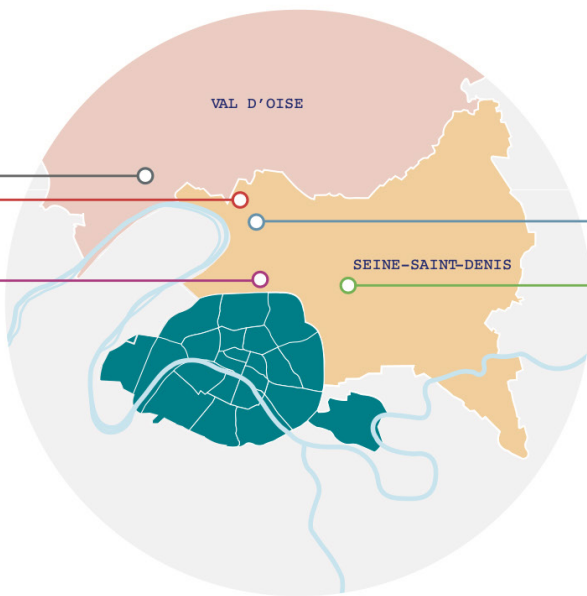

Campus de Villetaneuse
99 av. J.-Baptiste Clément
93430 Villetaneuse
Tél. 01 49 40 30 00