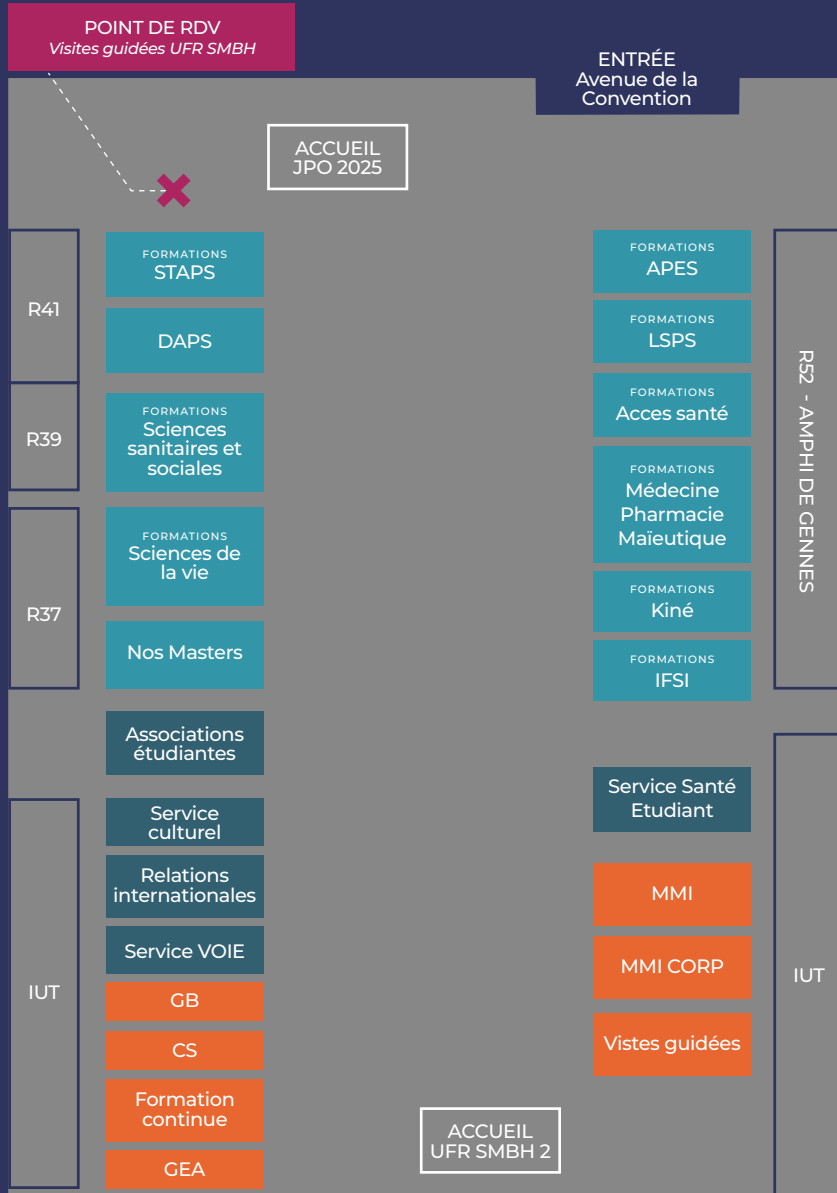

# UNIVERSITÉ SORBONNE PARIS NORD

JOURNÉE PORTES OUVERTES 2025

**SAMÉDI**  
**08 FÉVRIER**  
**2025**

10H00 > 17H00

[www.univ-spn.fr](http://www.univ-spn.fr)

▶ **PLANS** *Accédez à nos stands facilement*

▶ **CONFÉRENCES** *Présentations, expo,...*

▶ **INFOS PRATIQUES** *Visitez notre campus et retrouvez-nous sur les réseaux*

CAMPUS DE VILLETANEUSE

CAMPUS DE BOBIGNY

CAMPUS DE ST-DENIS

Pour obtenir un diplôme reconnu, pour être formé par des enseignants de renom, pour vous faire des amis, construire votre réseau ou vous engager pour une cause, pour vous orienter vers un emploi épanouissant et plus encore pour vous ouvrir de nouvelles perspectives.

BIENVENUE À L'UNIVERSITÉ SORBONNE PARIS NORD.

Accédez  
facilement à la

ACCÉDEZ À NOS FORMATIONS

Trouvez comment poursuivre vos études en vous rendant  
dans le Couloir de l'illustration .

 NOS FORMATIONS  
SANTÉ, MÉDECINE,  
BIOLOGIE HUMAINE