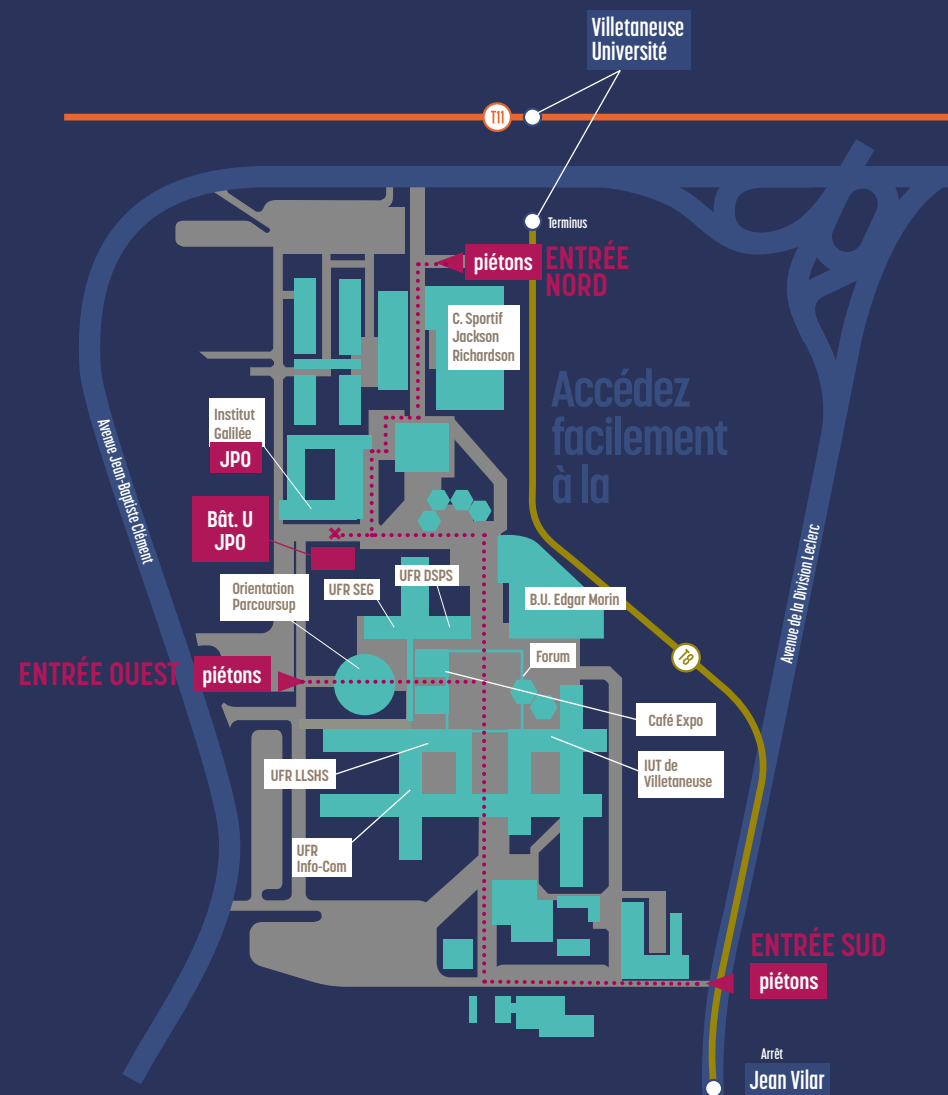

# UNIVERSITÉ SORBONNE PARIS NORD

JOURNÉE PORTES OUVERTES 2025

**SAMÉDI**  
**08 FÉVRIER**  
**2025**

10H00 > 17H00

[www.univ-spn.fr](http://www.univ-spn.fr)

▶ **PLANS** *Accédez à nos stands facilement*

▶ **CONFÉRENCES** *Présentations, expo,...*

BIENVENUE À L'UNIVERSITÉ SORBONNE PARIS NORD.

UNIVERSITÉ  
SORBONNE  
PARIS NORD

CAMPUS DE VILLETANEUSE

ACCÉDEZ À NOS FORMATIONS

Trouvez comment poursuivre vos études en vous rendant au Bâtiment U, en face de l'Institut Galilée.

### À PARTIR DE PARIS

Porte de la Chapelle > Autoroute  
A1 > Sortie N°2 (St-Denis - Stade  
de France) Puis suivre direction  
St-Denis centre-ville jusqu'à la  
Place du 8 mai 1945.