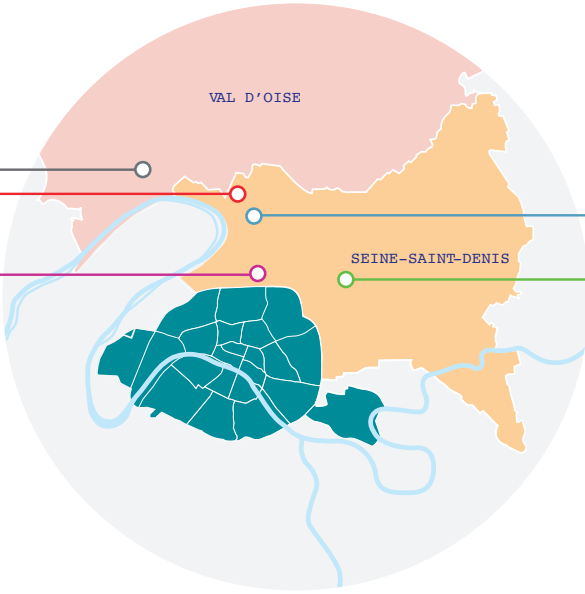

Campus de Villetaneuse
99 av. J.-Baptiste Clément
93430 Villetaneuse
Tél. 01 49 40 30 00

Campus de Bobigny
UFR SM8H
74, rue Marcel Cachin
93017 Bobigny