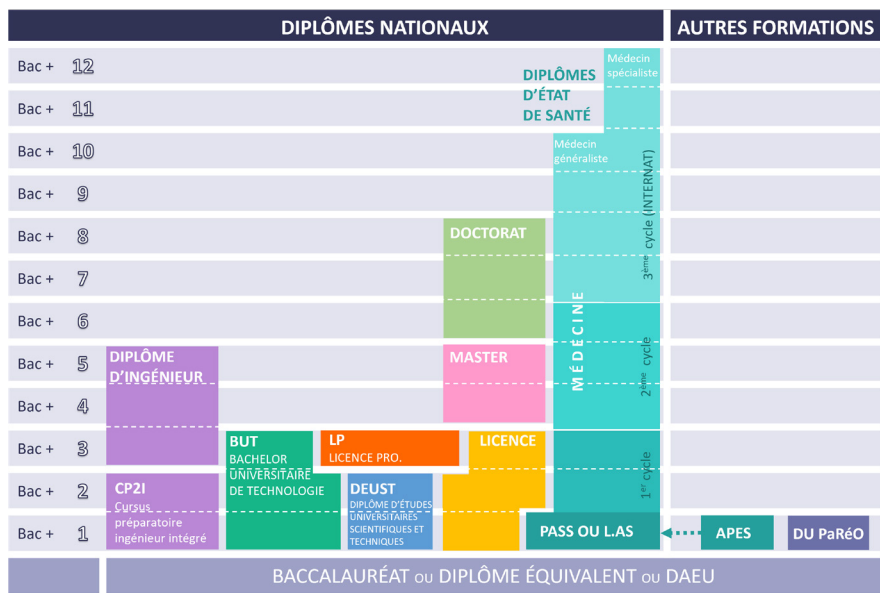

UNIVERSITÉ
SORBONNE
PARIS NORD

OFFRE DE FORMATION

Rentrée 2025

www.univ-spn.fr

UNIVERSITÉ SORBONNE PARIS NORD MEMBRE :

CAMPUS
CONDORCET
PARIS - AUBERVILLIERS

ASPC
Alliance Sorbonne
Paris Cité

Voie
Valorisation,
Orientation
et Insertion
professionnelle
de l'Étudiant

SOMMAIRE

- 4 ■ SCHÉMA DES ÉTUDES À L'UNIVERSITÉ SORBONNE PARIS NORD
- 5 ■ ORGANISATION DES ÉTUDES UNIVERSITAIRES
- 7 ■ PRÉSENTATION DES FORMATIONS DE SORBONNE PARIS NORD
- 8 ■ Formations du domaine
« ARTS, LETTRES, LANGUES »
- 12 ■ Formations du domaine
« CULTURE ET COMMUNICATION »
- 15 ■ Formations du domaine
« DROIT, ECONOMIE, GESTION »
- 20 ■ Formations du domaine
« SCIENCES HUMAINES ET SOCIALES »
- 25 ■ Formations du domaine
« SCIENCES, TECHNOLOGIE, SANTÉ »

SCHÉMA DES ÉTUDES À L'UNIVERSITÉ SORBONNE PARIS NORD

Chaque année universitaire se décompose en **deux semestres**. Dans le cadre du LMD, la validation d'un semestre correspond à **30 crédits européens (ECTS)**.

ORGANISATION DES ÉTUDES UNIVERSITAIRES

PRÉSENTATION DES DIPLÔMES

▪ Qu'est-ce qu'un DAEU ?

Le Diplôme d'Accès aux Etudes Universitaires, destiné aux non bacheliers, permet en 1 an d'obtenir les mêmes droits que le baccalauréat notamment en termes de poursuites d'études dans l'enseignement supérieur.